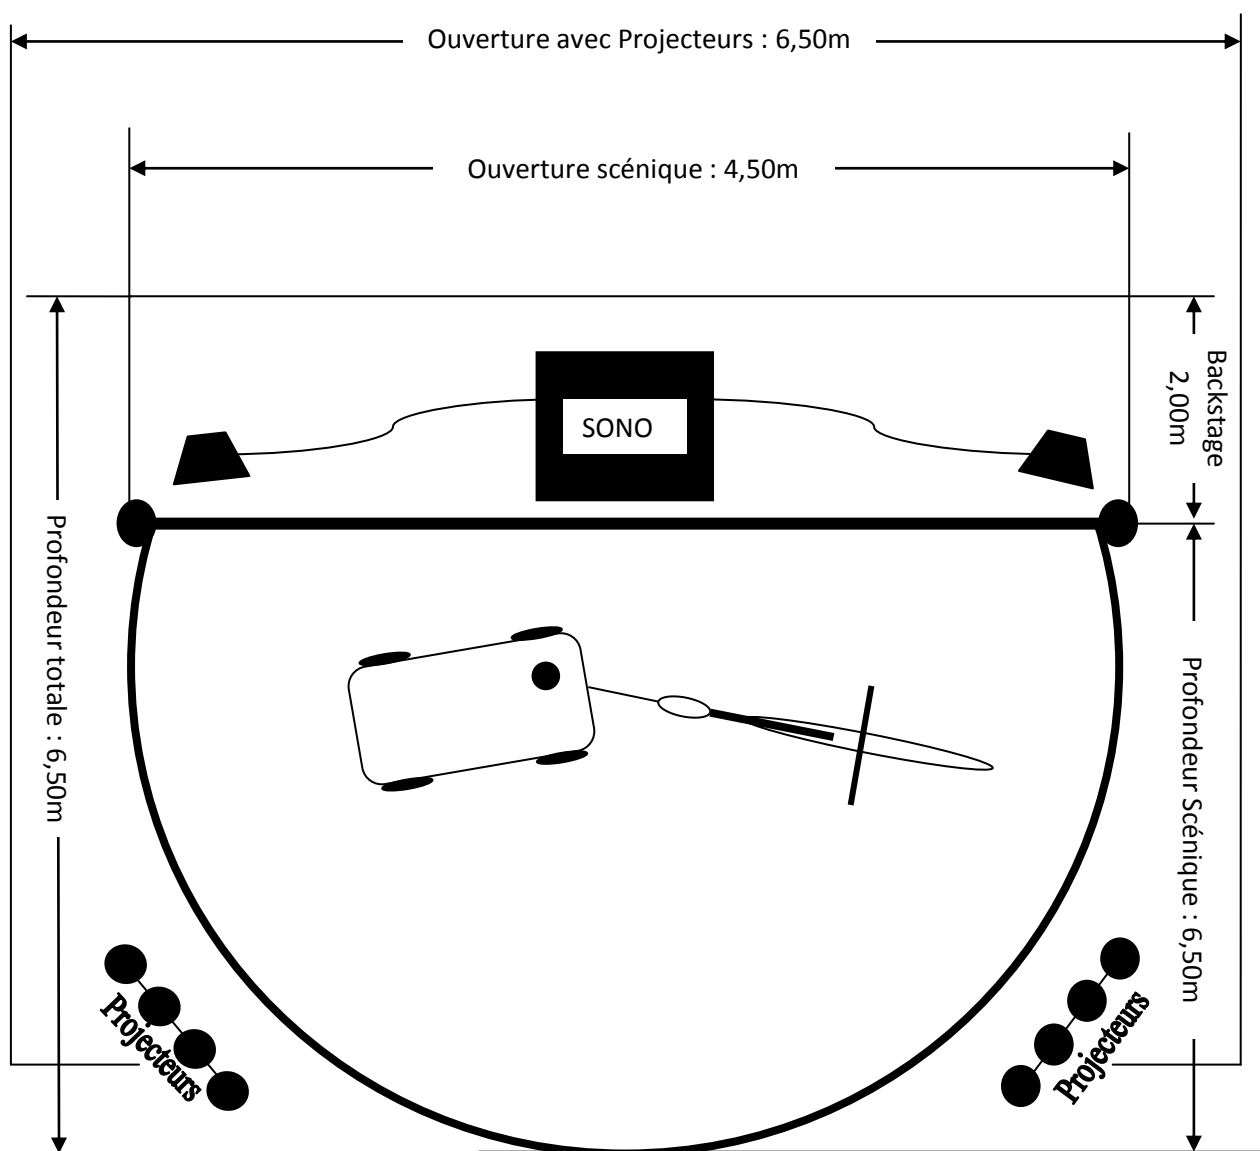

Vue de dessus

Public